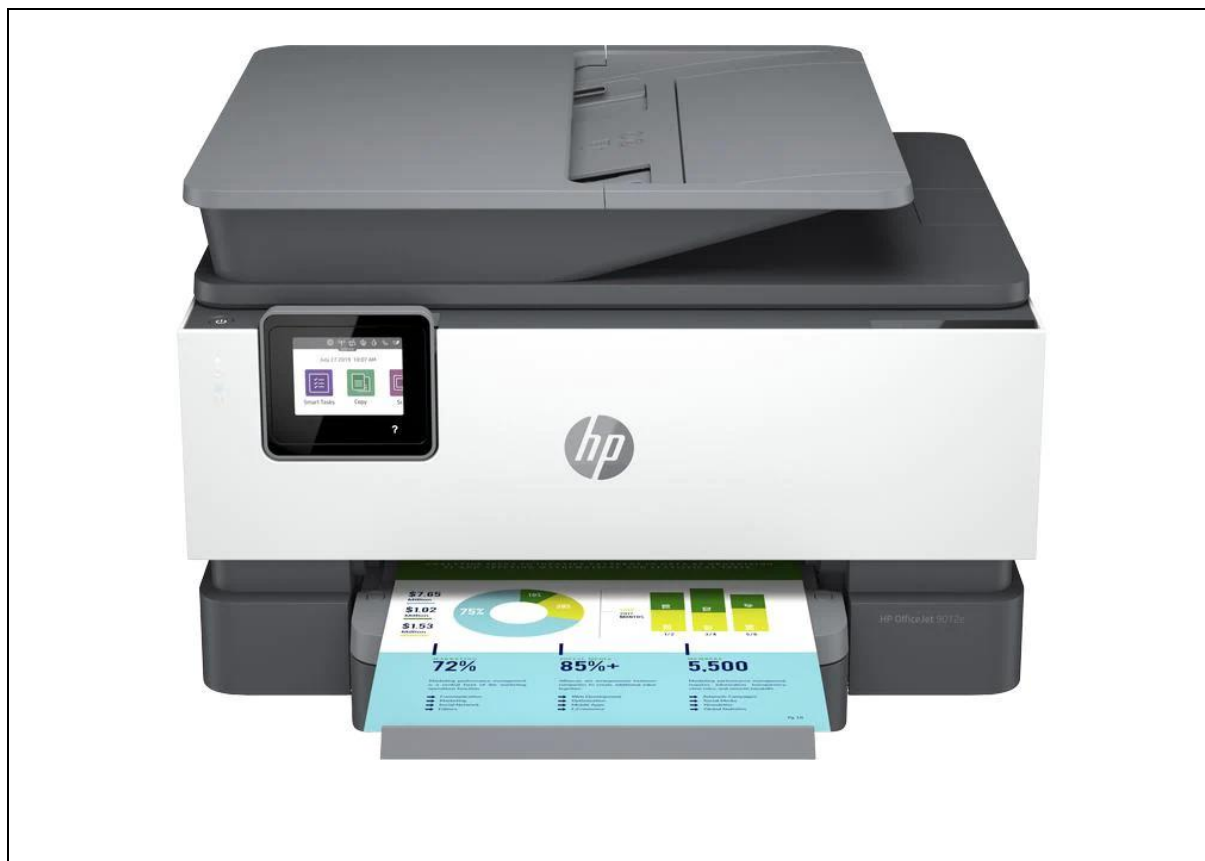

HP OfficeJet Pro 9012e | Preis: 249 CHF

Auf Bestellung 2-3 Tage | Preisänderungen&Irrtümer&Lieferverzögerungen vorbehalten | Angebot aktualisiert am: 01.05.2023 15:37

Technologie	☒ Tintenstrahl ☐ Laserdrucker
Funktionen	☒ Drucken ☒ Scannen&Kopieren ☒ Fax
Kopiereinzug (ADF):	☒ Ja(Duplexfähig) ☐ Nein
Geschwindigkeit:	18 Blätter(farbig), 22 Blätter (s/w) pro Min.
Druckqualität:	☐ ★★★★★ Hervorragend ☒ ★★★★ Gut ☐ ★★★ Zweckmässig
Geeignet für:	Dokumente und Fotos
Scanqualität:	1200 x 1200 dpi
Duplexdruck:	☒ Ja ☐ Nein
Papierfächer:	A4 (250 Blatt)
Wlan / Mobildruck:	☒ Ja ☐ Nein
Bedienungsfeld:	Farbiges Touchscreen Display
Verbrauchsmat.:	4x Tintenpatronen HP963
~ Reichweite:	1600-2000 Blatt
~ Preis Pat./Toner:	Set 140 CHF (XL)
Abmessungen:	43.9 x 51.98 x 27.8