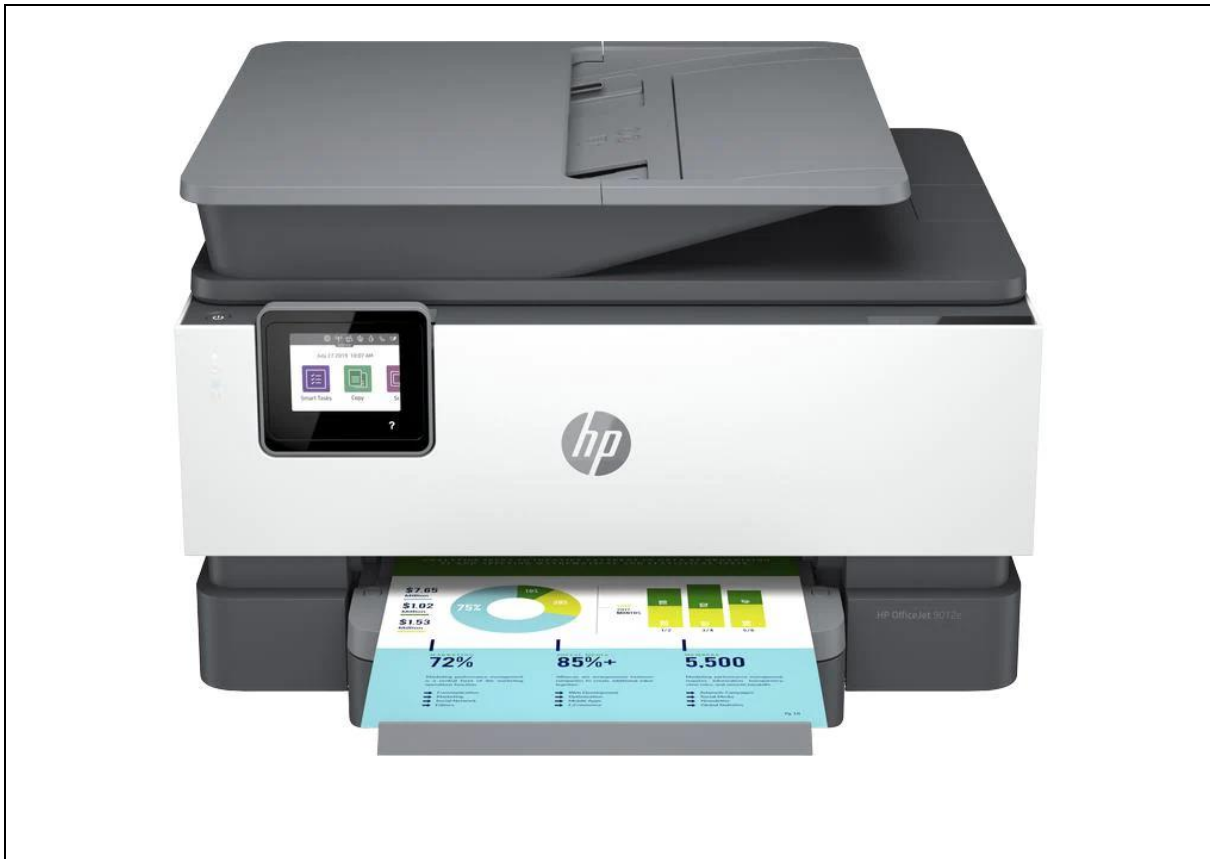

HP OfficeJet Pro 9012e | Preis: 279 CHF

Auf Bestellung 2-3 Tage | Preisänderungen&Irrtümer&Lieferverzögerungen vorbehalten | Angebot aktualisiert am: 21.09.2022 08:03

Technologie	☒ Tintenstrahl ☐ Laserdrucker
Funktionen	☒ Drucken ☒ Scannen&Kopieren ☒ Fax
Kopiereinzug (ADF):	☒ Ja(Duplexfähig) ☐ Nein
Geschwindigkeit:	18 Blätter(farbig), 22 Blätter (s/w) pro Min.
Druckqualität:	☐ ★★★★★ Hervorragend ☒ ★★★★ Gut ☐ ★★★ Zweckmässig
Geeignet für:	Dokumente und Fotos
Scanqualität:	1200 x 1200 dpi
Duplexdruck:	☒ Ja ☐ Nein
Papierfächer:	A4 (250 Blatt)
Wlan / Mobildruck:	☒ Ja ☐ Nein
Bedienungsfeld:	Farbiges Touchscreen Display
Verbrauchsmat.:	4x Tintenpatronen HP963
~ Reichweite:	1600-2000 Blatt
~ Preis Pat./Toner:	Set 140 CHF (XL)
Abmessungen:	43.9 x 51.98 x 27.8