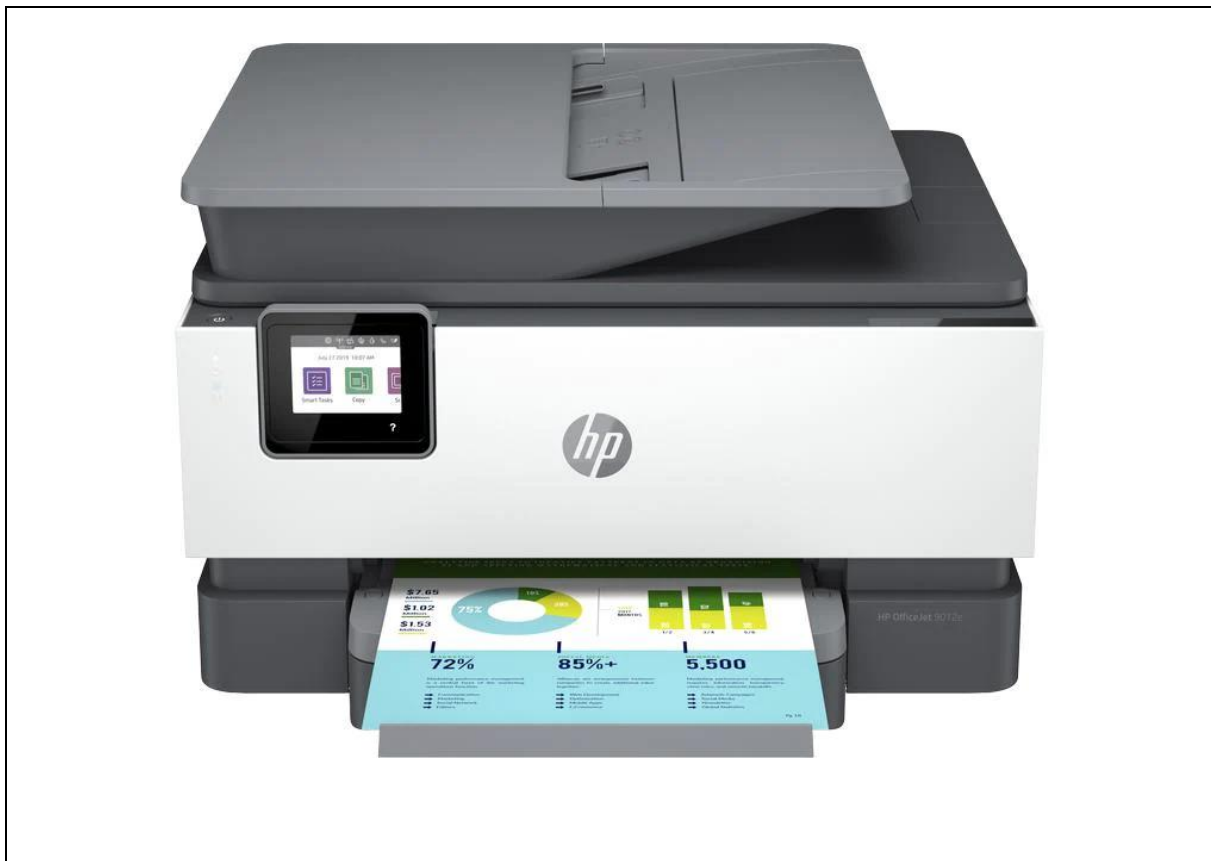

HP OfficeJet Pro 9012e | Preis: 269 CHF

Auf Bestellung 2-3 Tage | Preisänderungen&Irrtümer&Lieferverzögerungen vorbehalten | Angebot aktualisiert am: 08.08.2022 13:47

Technologie	☒ Tintenstrahl ☐ Laserdrucker
Funktionen	☒ Drucken ☒ Scannen&Kopieren ☒ Fax
Kopiereinzug (ADF):	☒ Ja(Duplexfähig) ☐ Nein
Geschwindigkeit:	18 Blätter(farbig), 22 Blätter (s/w) pro Min.
Druckqualität:	☐ ★★★★★ Hervorragend ☒ ★★★★ Gut ☐ ★★★ Zweckmässig
Geeignet für:	Dokumente und Fotos
Scanqualität:	1200 x 1200 dpi
Duplexdruck:	☒ Ja ☐ Nein
Papierfächer:	A4 (250 Blatt)
Wlan / Mobildruck:	☒ Ja ☐ Nein
Bedienungsfeld:	Farbiges Touchscreen Display
Verbrauchsmat.:	4x Tintenpatronen HP963
~ Reichweite:	1600-2000 Blatt
~ Preis Pat./Toner:	Set 140 CHF (XL)
Abmessungen:	43.9 x 51.98 x 27.8