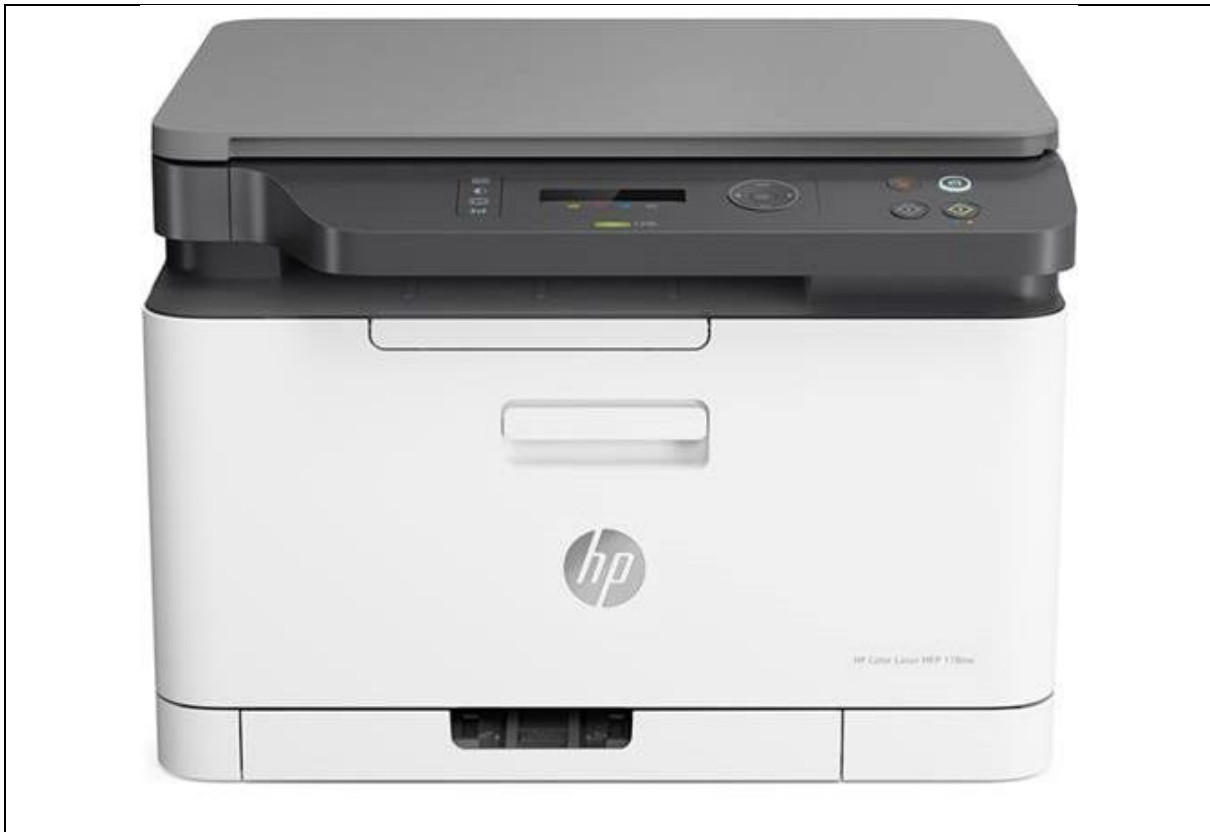

HP Color Laserjet MFP 178nw | Preis: 299 CHF

Auf Bestellung 2-3 Tage | Preisänderungen&Irrtümer&Lieferverzögerungen vorbehalten | Angebot aktualisiert am: 17.01.2022 14:01

Technologie	☐ Tintenstrahl ☒ Laserdrucker
Funktionen	☒ Drucken ☒ Scannen&Kopieren ☐ Fax
Kopiereinzug (ADF):	☐ Ja ☒ Nein
Geschwindigkeit:	4 Blätter(farbig), 18 Blätter (s/w) pro Min.
Druckqualität:	☐ ★★★★★ Hervorragend ☐ ★★★★ Gut ☒ ★★★ Zweckmässig
Geeignet für:	Heimgebrauch, Dokumente
Scanqualität:	600 x 600 dpi
Duplexdruck:	☐ Ja ☒ Nein
Papierfächer:	150 Blatt
Wlan / Mobildruck:	☒ Ja ☐ Nein
Bedienungsfeld:	Tasten , 1 Zeilendisplay schwarz/weiss
Verbrauchsmat.:	4x Toner
~ Reichweite:	1000 Blatt
~ Preis Pat./Toner:	Preis pro Toner ca. 55 CHF
Abmessungen:	36.3 x 40.6 x 28.87 cm