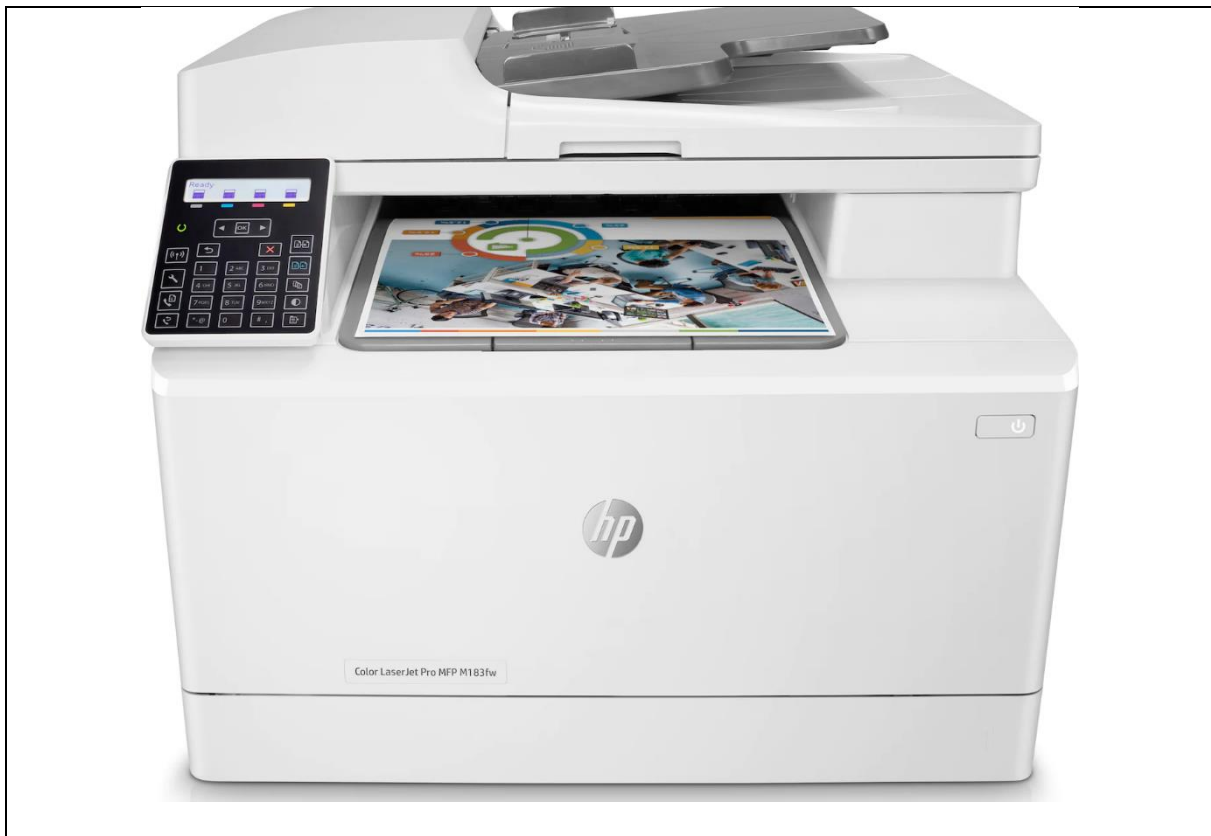

HP Color Laserjet MFP M183fw | Preis: 349 CHF

Auf Bestellung 2-3 Tage | Preisänderungen&Irrtümer&Lieferverzögerungen vorbehalten | Angebot aktualisiert am: 12.10.2021 08:44

Technologie	☐ Tintenstrahl ☒ Laserdrucker
Funktionen	☒ Drucken ☒ Scannen&Kopieren ☒ Fax
Kopiereinzug (ADF):	☒ Ja ☐ Nein
Geschwindigkeit:	16 Blätter(farbig), 16 Blätter (s/w) pro Min.
Druckqualität:	☐ ★★★★★ Hervorragend ☐ ★★★★ Gut ☒ ★★★ Zweckmässig
Geeignet für:	Heimgebrauch, Dokumente
Scanqualität:	1200 x 1200 dpi
Duplexdruck:	☐ Ja ☒ Nein
Papierfächer:	150 Blatt
Wlan / Mobildruck:	☒ Ja ☐ Nein
Bedienungsfeld:	Tasten , 1 Display schwarz/weiss
Verbrauchsmat.:	4x Toner
~ Reichweite:	1000 Blatt
~ Preis Pat./Toner:	Preis pro Toner ca. 65 CHF
Abmessungen:	38 x 42 x 34.12 cm